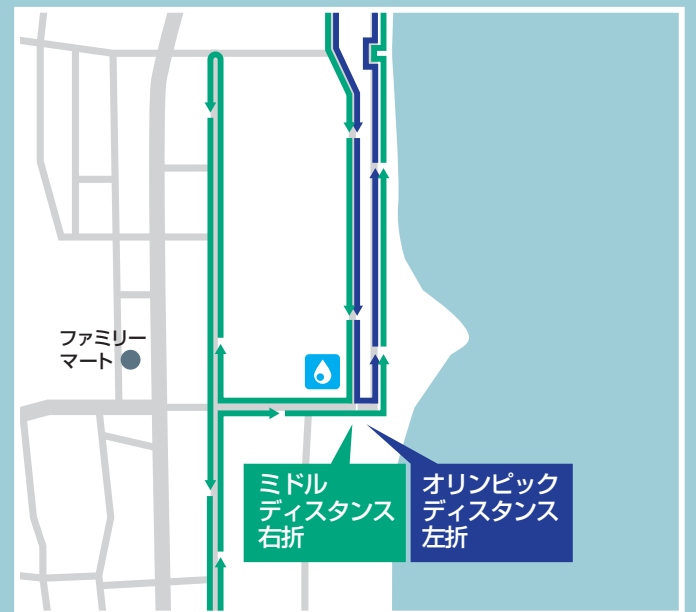

Ichinomiya Bathing Beach  
一宮海水浴場

BIKE START/FINISH

RUN START

トランジションエリア  
Transition Area

ハッピー・サイエンス・ユニバーシティ (HSU) 運動場

30

SWIM START/FINISH

九十九里ビーチライン  
Kujukuri Beach Line

大網白里市  
Oamishirasato

九十九里IC  
Kujukuri IC

真亀JCT  
Magame JCT

白里IC  
Shirasato IC

九十九里有料道路  
Kujukuri Toll Road

九十九里浜  
Kujukuri Beach

南白亀川  
Nabaki River

白子町役場  
Shirako Town Office

白子IC  
Shirako IC

ミドルディスタンス (2周回)

オリンピックディスタンス (1周回)

白子町  
Shirako

長生村役場  
Chosei Village Office

長生IC  
Chosei IC

長生村  
Chosei

BIKE  
START/FINISH

トランジションエリア  
Transition Area

一宮海水浴場  
Ichinomiya  
Bathing Beach

- BIKE COURSE (Middle Distance)  
バイクコース (ミドルディスタンス)  
91.1km
- BIKE COURSE (Olympic Distance)  
バイクコース (オリンピックディスタンス)  
40km
- RUN COURSE  
ランコース
- 💧 エイドステーション