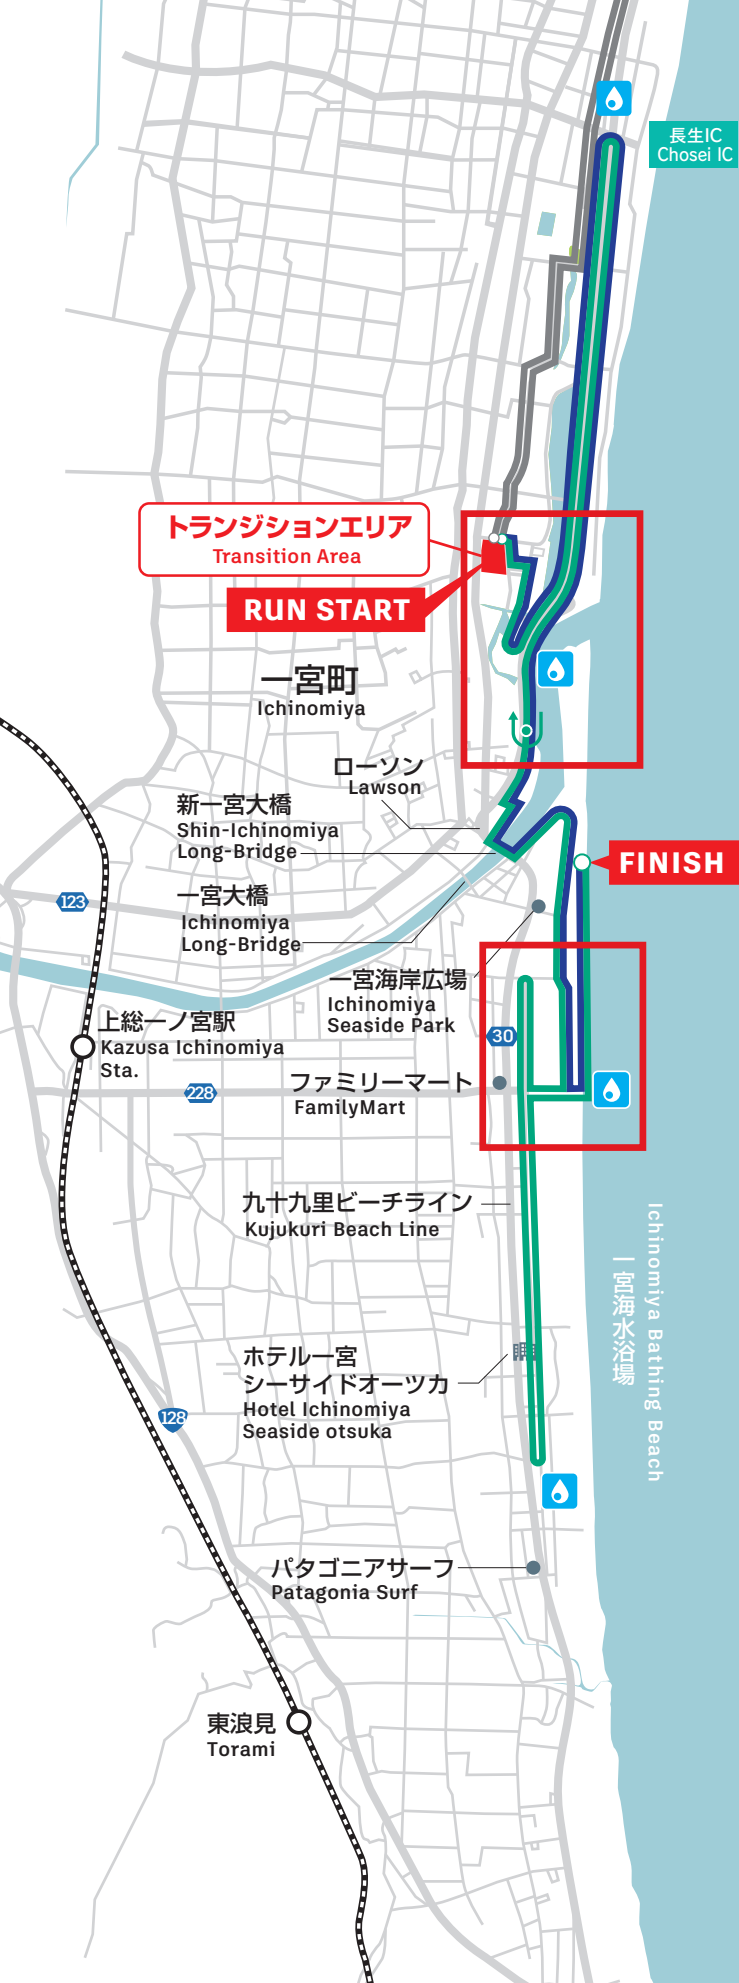

- **RUN COURSE (Middle Distance)**
  ランコース (ミドルディスタンス)
  21km
- **RUN COURSE (Olympic Distance)**
  ランコース (オリンピックディスタンス)
  10km
  ※オリンピックディスタンスのランコースは、10km強となります。
- **BIKE COURSE** バイクコース
- 💧 **エイドステーション**